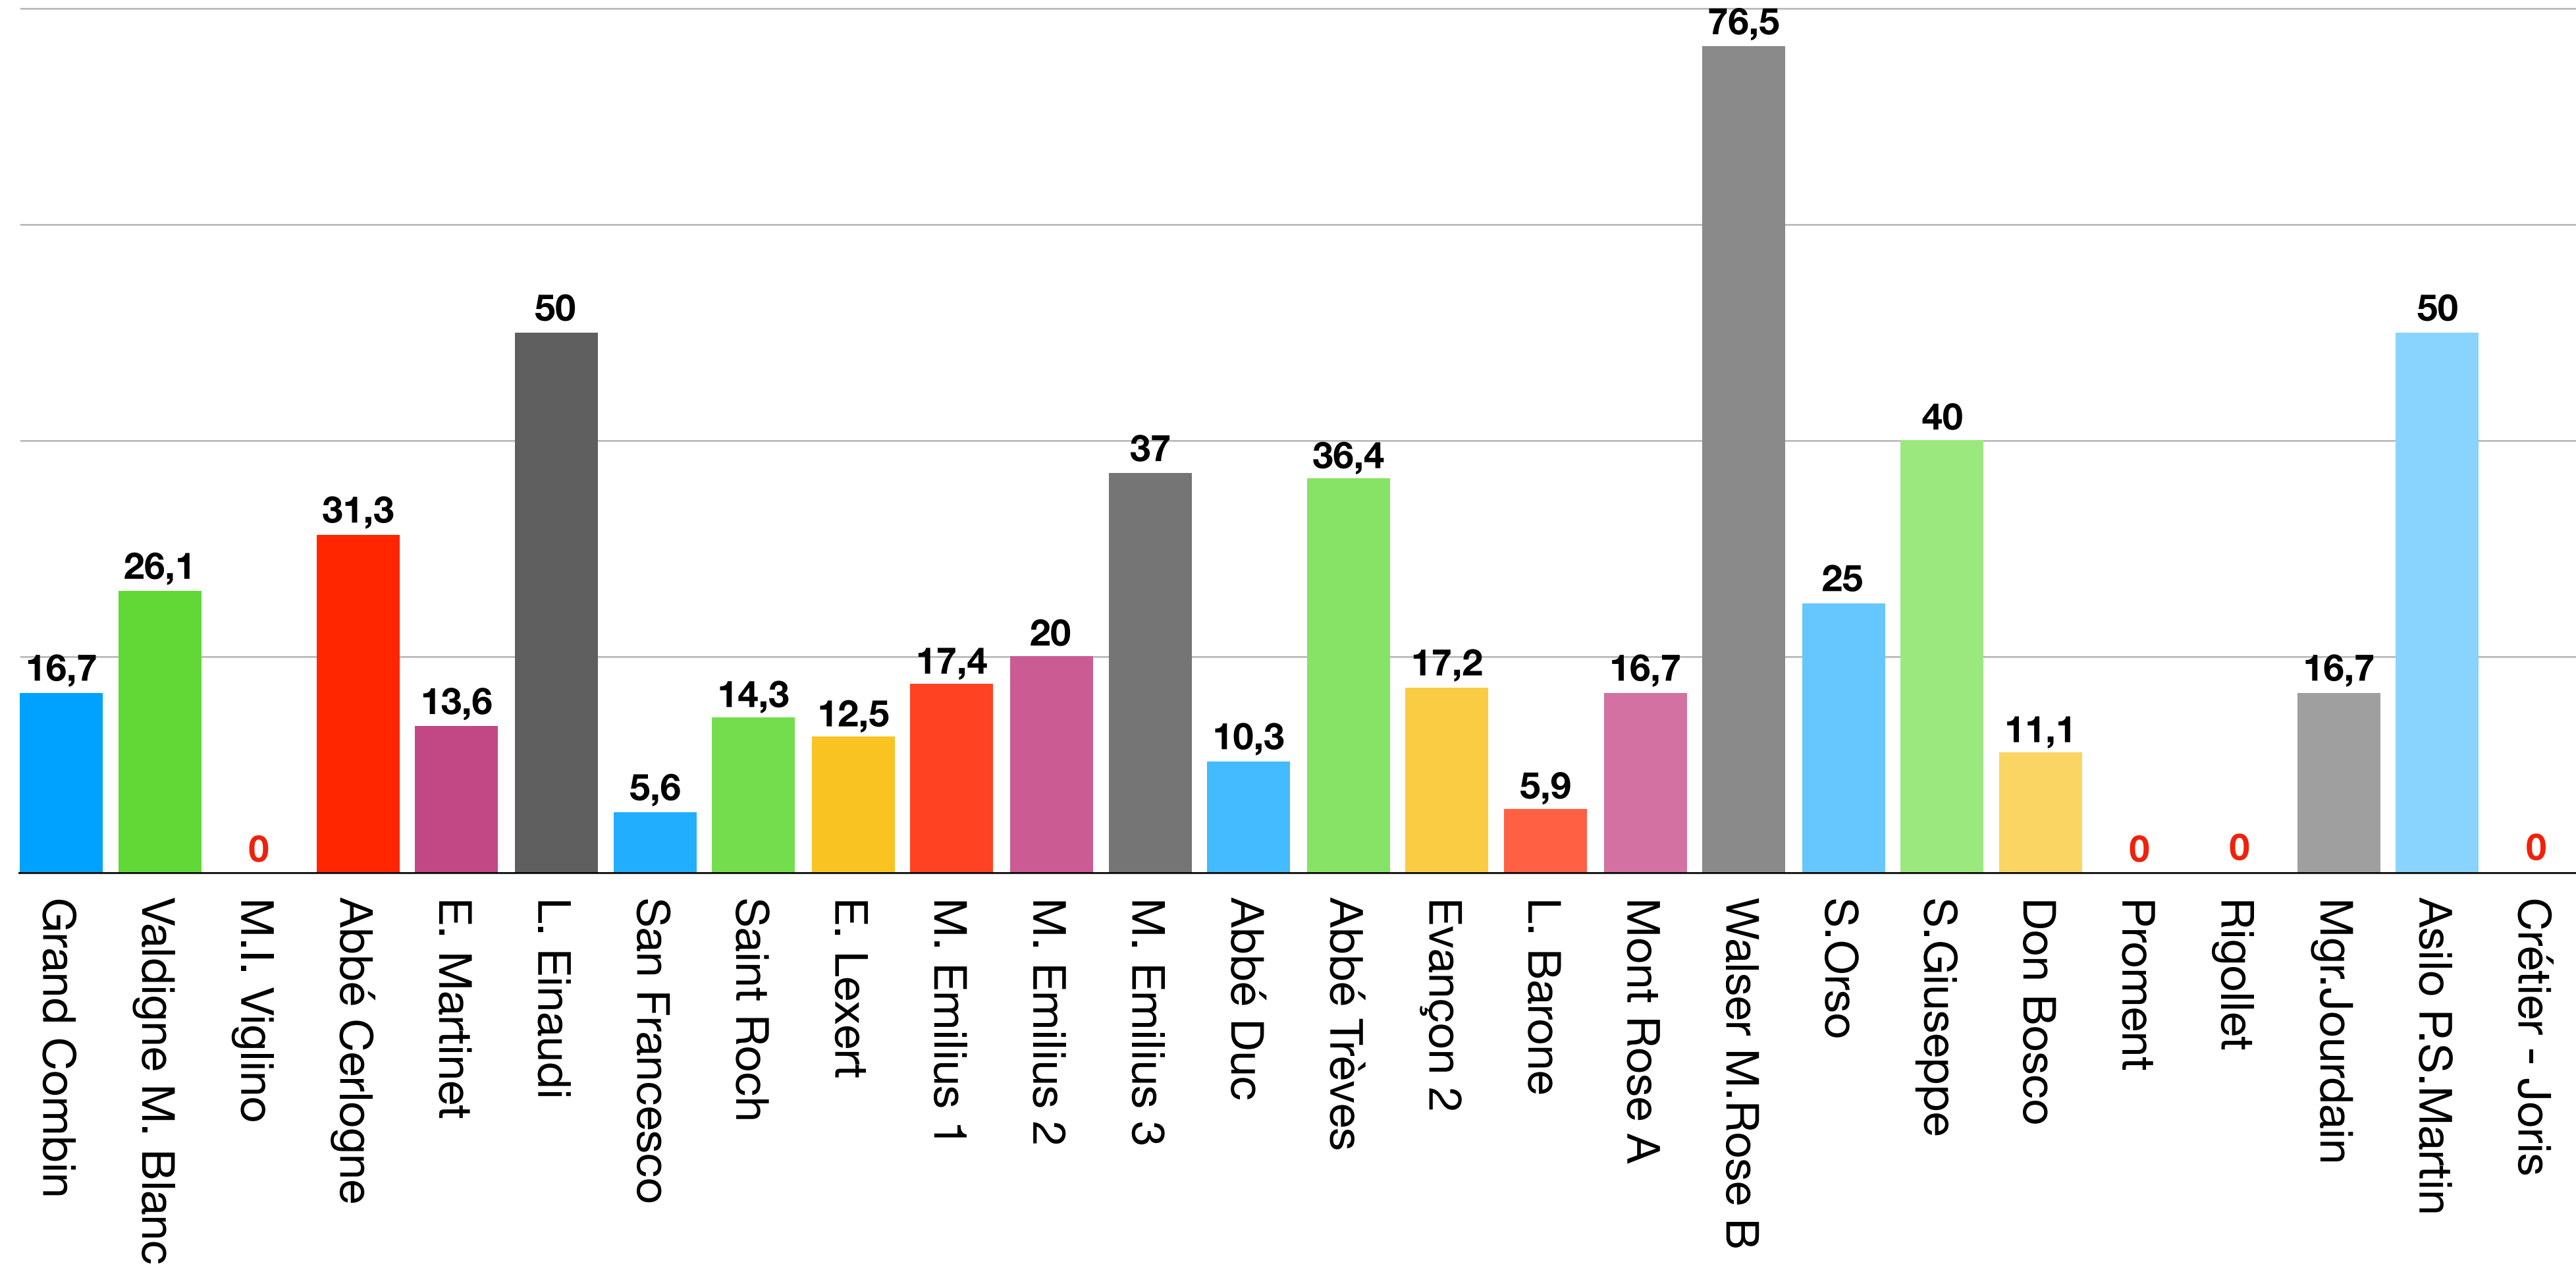

Corsi di formazione 2016-2017

Infanzia percentuali iscritti corsi di lingua inglese e francese

Infanzia percentuali iscritti corsi metodologici lingua inglese e francese

Infanzia Percentuali regionali

Corsi di lingue

Corsi metodologici

● Partecipanti

Primaria percentuali iscritti corsi di lingua inglese e francese

Primaria percentuali iscritti corsi metodologici lingua inglese e francese

Primaria Percentuali regionali