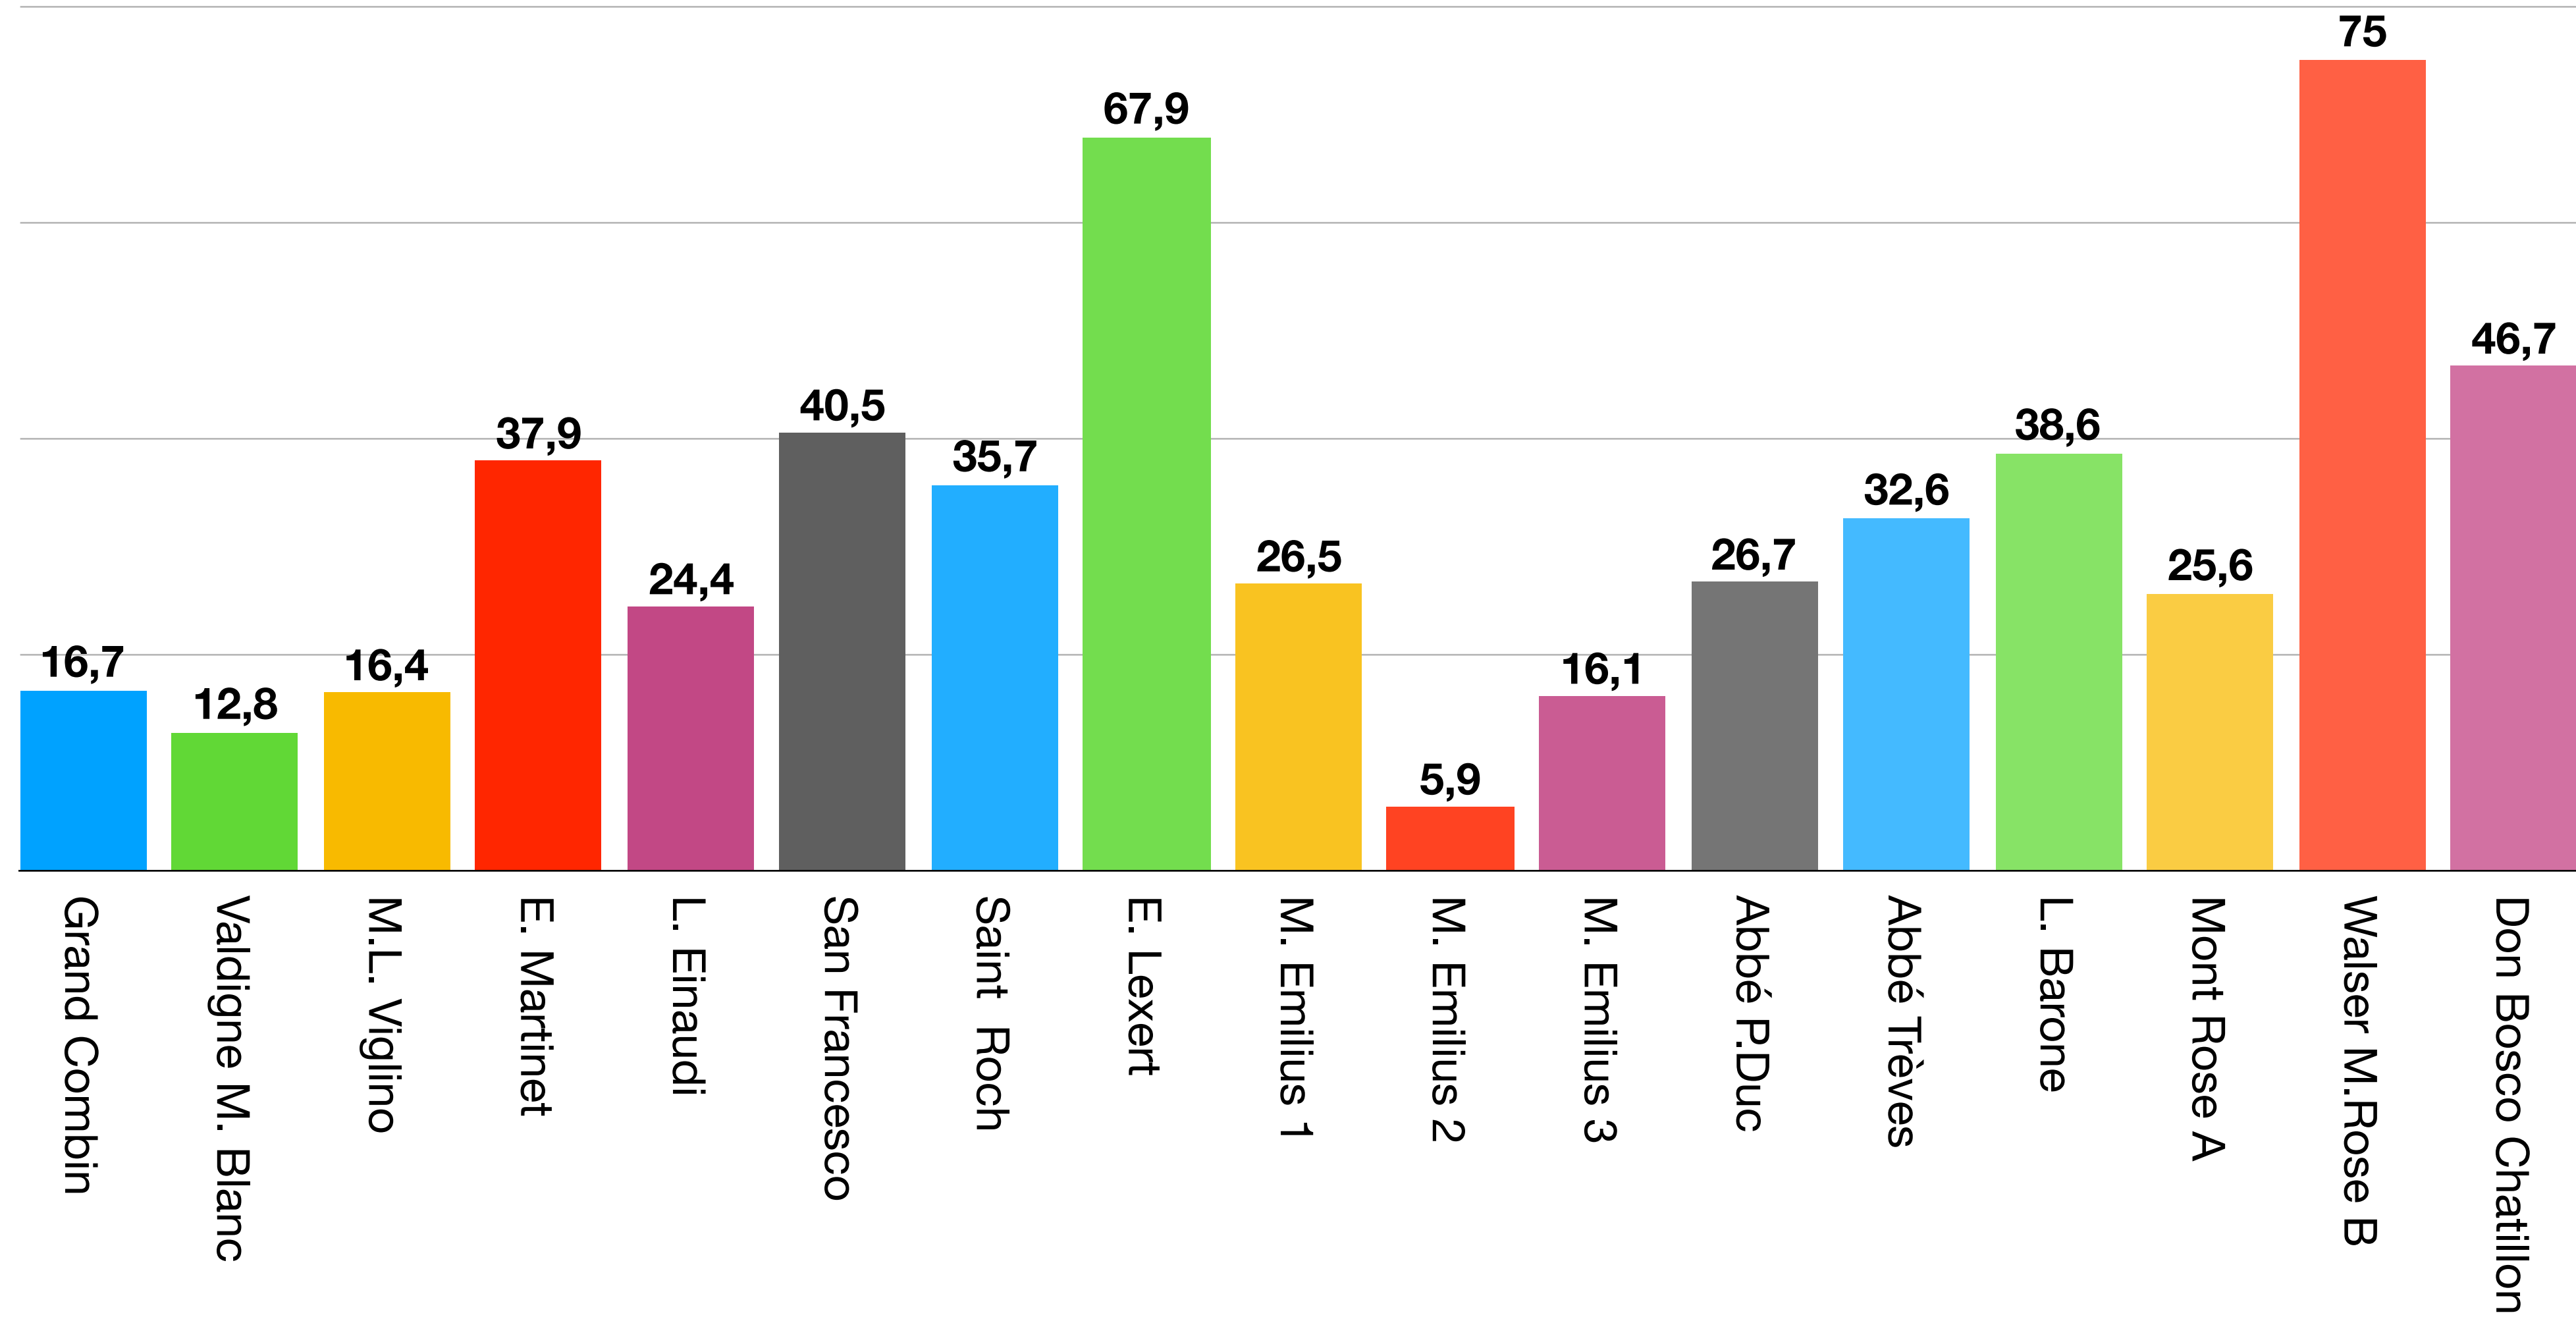

Corsi di lingue

Corsi metodologici

● Partecipanti

Secondaria primo grado percentuali iscritti corsi di lingua inglese e francese

Secondaria primo grado percentuali iscritti corsi metodologici lingua inglese e francese