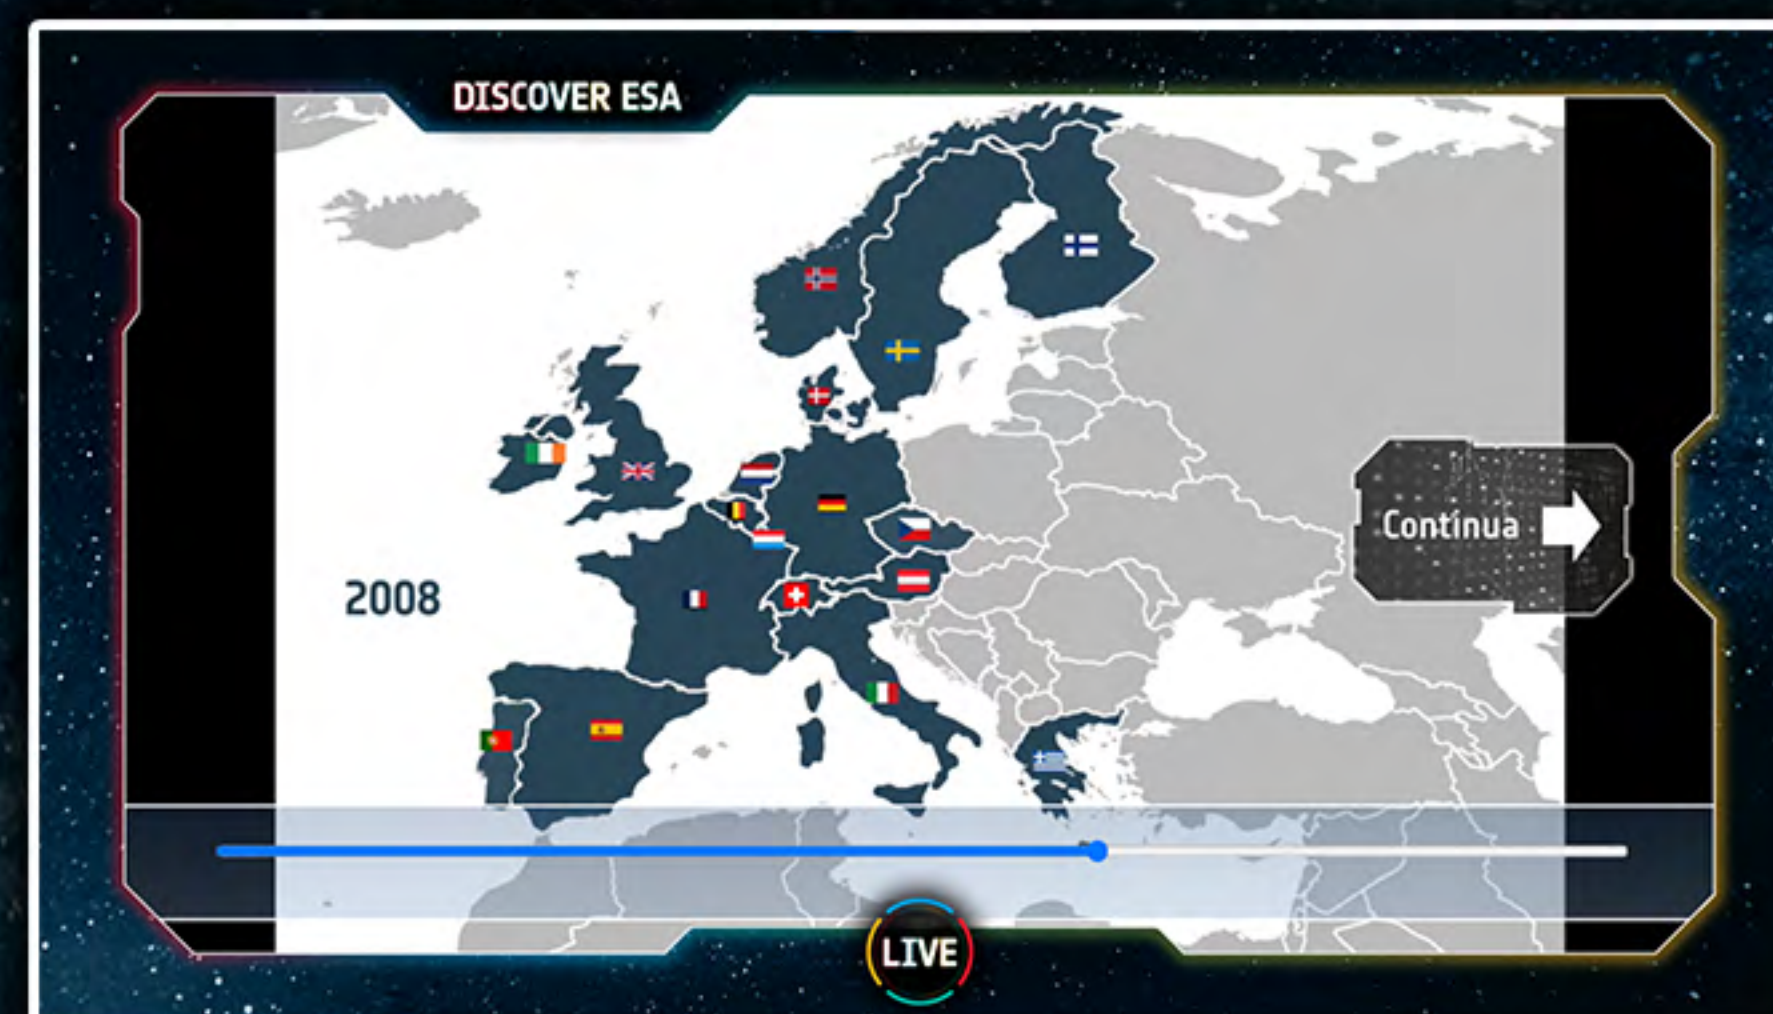

PIATTAFORMA STREAMING

Discover ESA Live è una piattaforma di streaming con sessioni **LIVE** interattive e moduli di e-learning gamificati pensata e studiata per gli studenti delle scuole e i loro docenti.

Un vero e proprio canale di comunicazione multimediale in lingua italiana e inglese voluta dall'Agenza Spaziale Europea per far conoscere ai ragazzi le meraviglie dello Spazio.