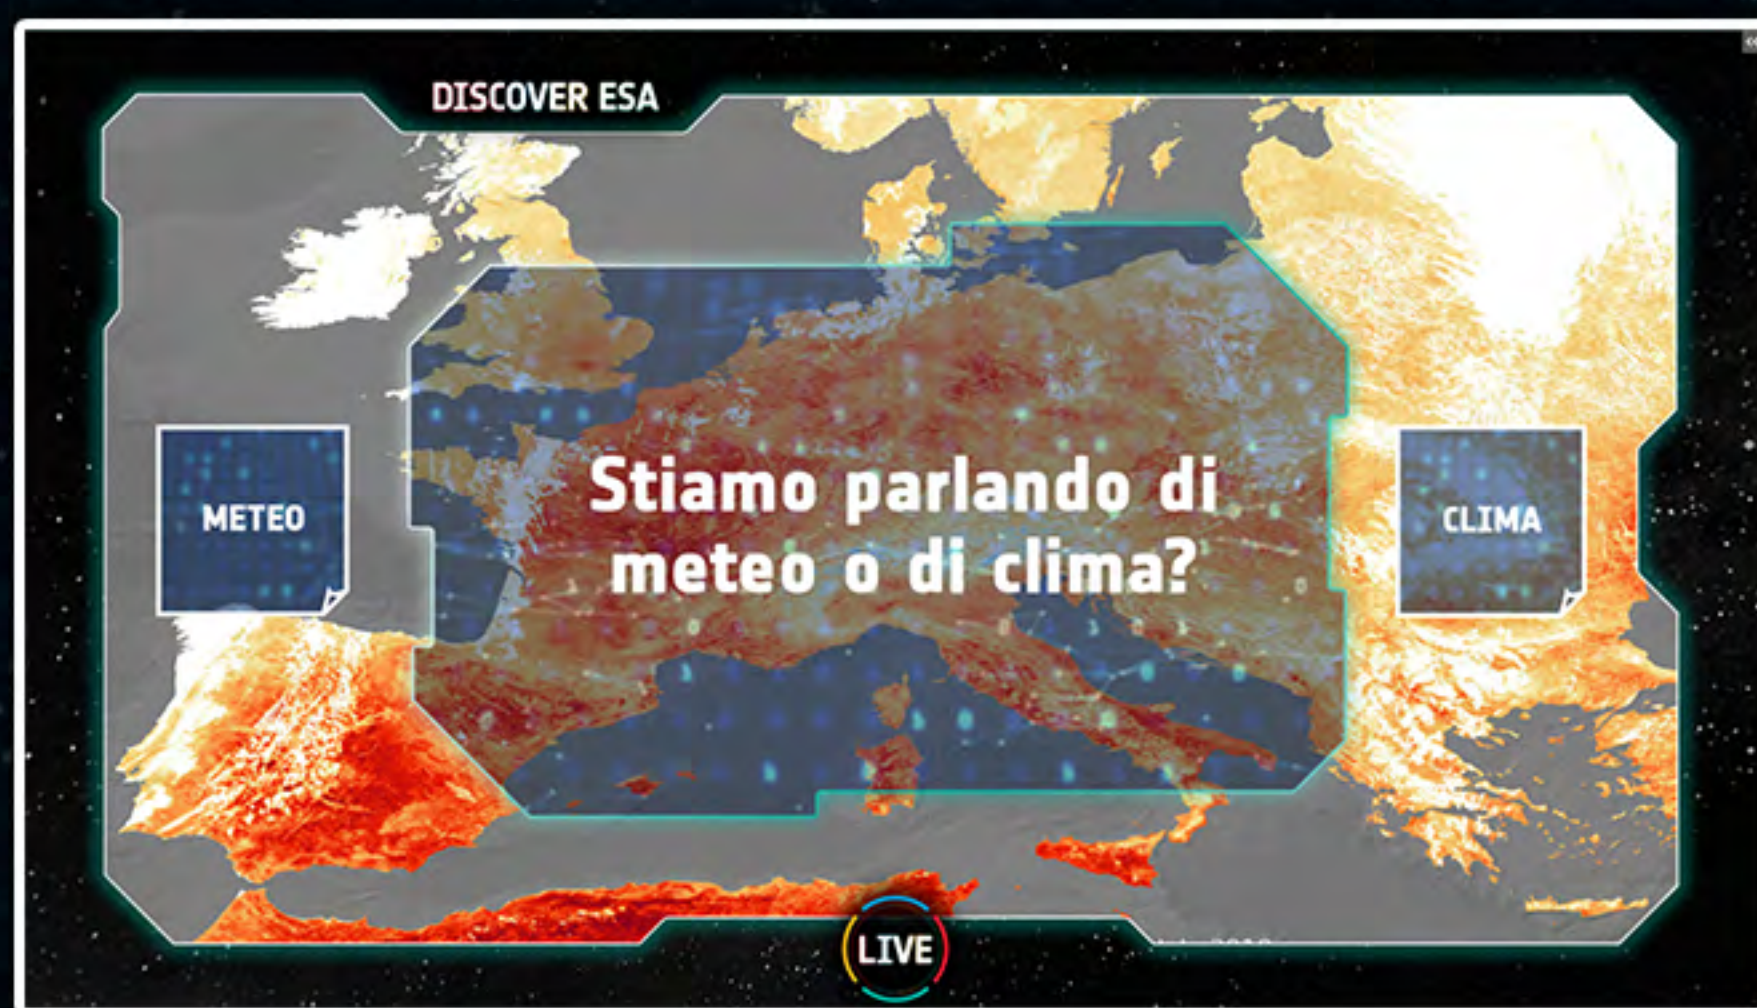

ATTIVITA' ESA

La piattaforma permette di conoscere tutte le attività dell'Agenzia Spaziale Europea. Dalle missioni di esplorazione del Sistema Solare al programma per l'esplorazione umana dello Spazio; dai sistemi per la Navigazione o le Telecomunicazioni ai programmi di Osservazione della Terra; dai Lanciatori ai Telescopi Spaziali. E tanto altro ancora.